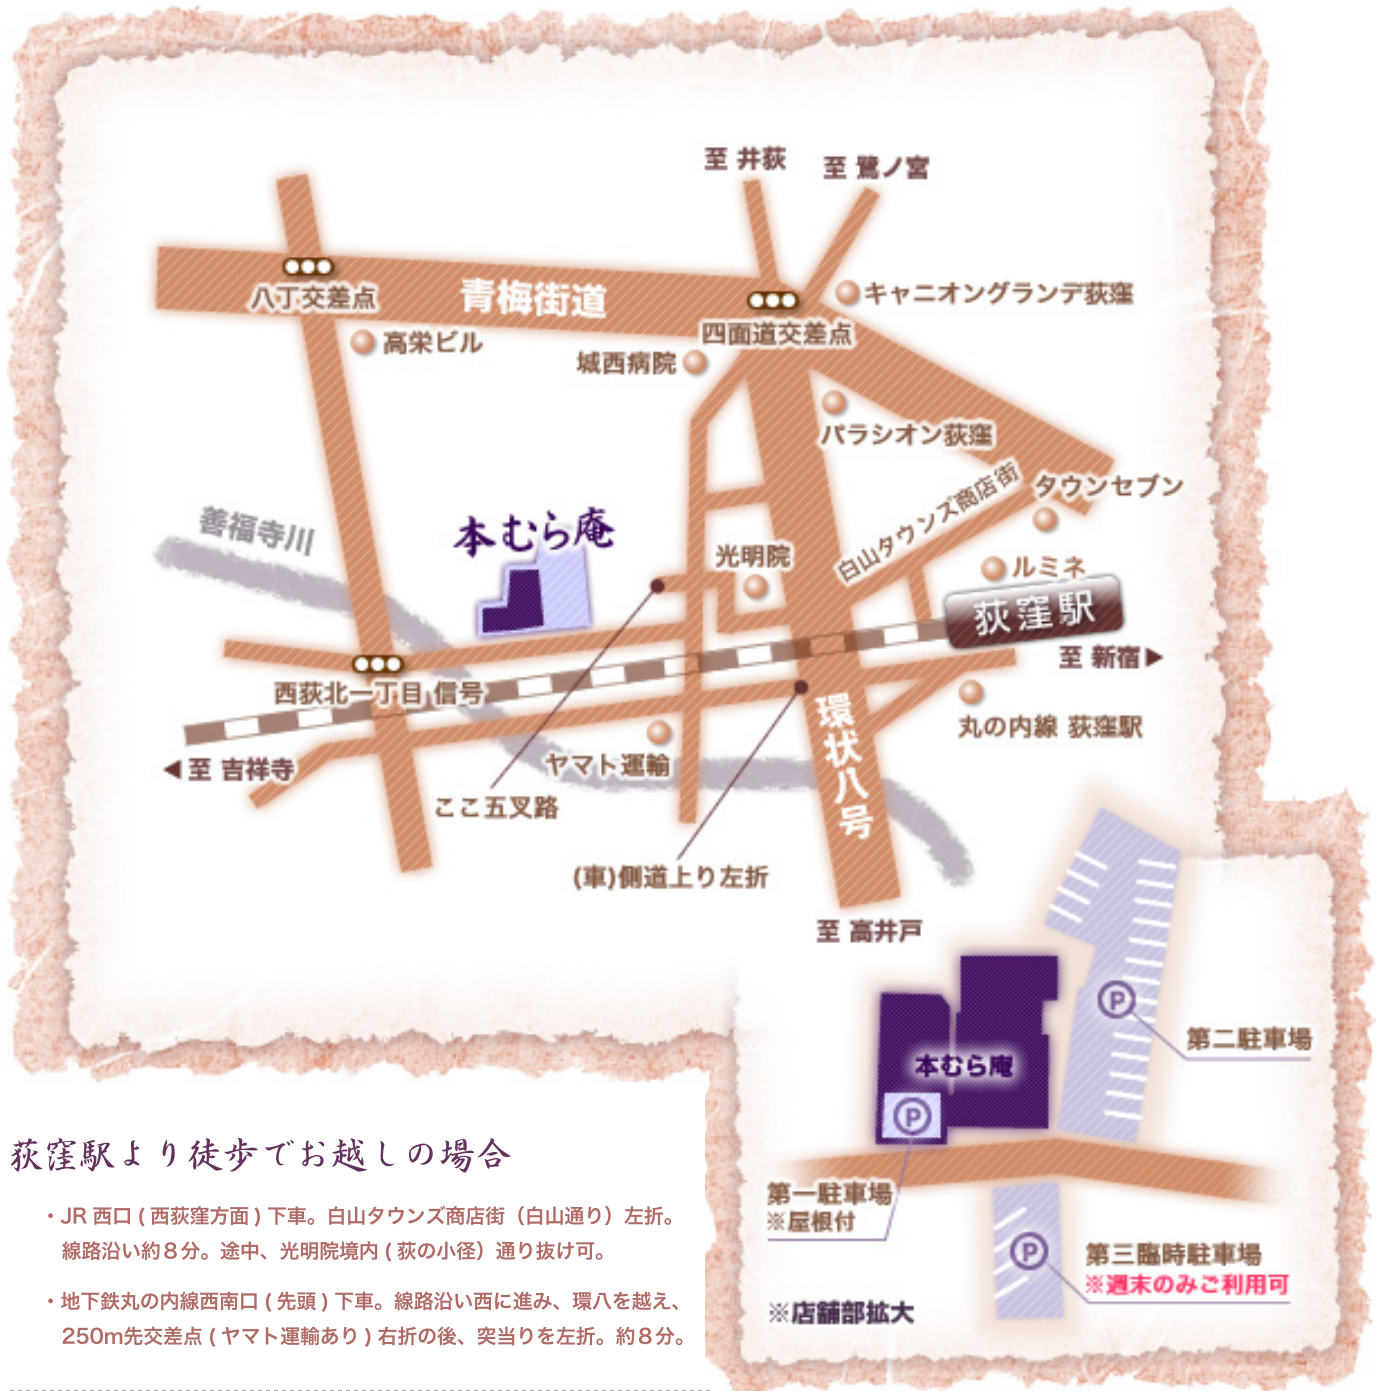

## 本むら庵 荻窪本店 地図

### 荻窪駅より徒歩でお越しの場合

- ・JR 西口（西荻窪方面）下車。白山タウンズ商店街（白山通り）左折。線路沿い約8分。途中、光明院境内（荻の小径）通り抜け可。
- ・地下鉄丸の内線西南口（先頭）下車。線路沿い西に進み、環八を越え、250m先交差点（ヤマト運輸あり）右折の後、突当りを左折。約8分。

### お車でお越しの場合

- ・田無 / 井萩 / 新宿方面より・・・青梅街道「八丁」信号を南下。2つ目信号「西荻北一丁目東」左折。200m先。
- ・高井戸方面より・・・環状八号線「東電杉並支社前」信号先、側道上り左折。